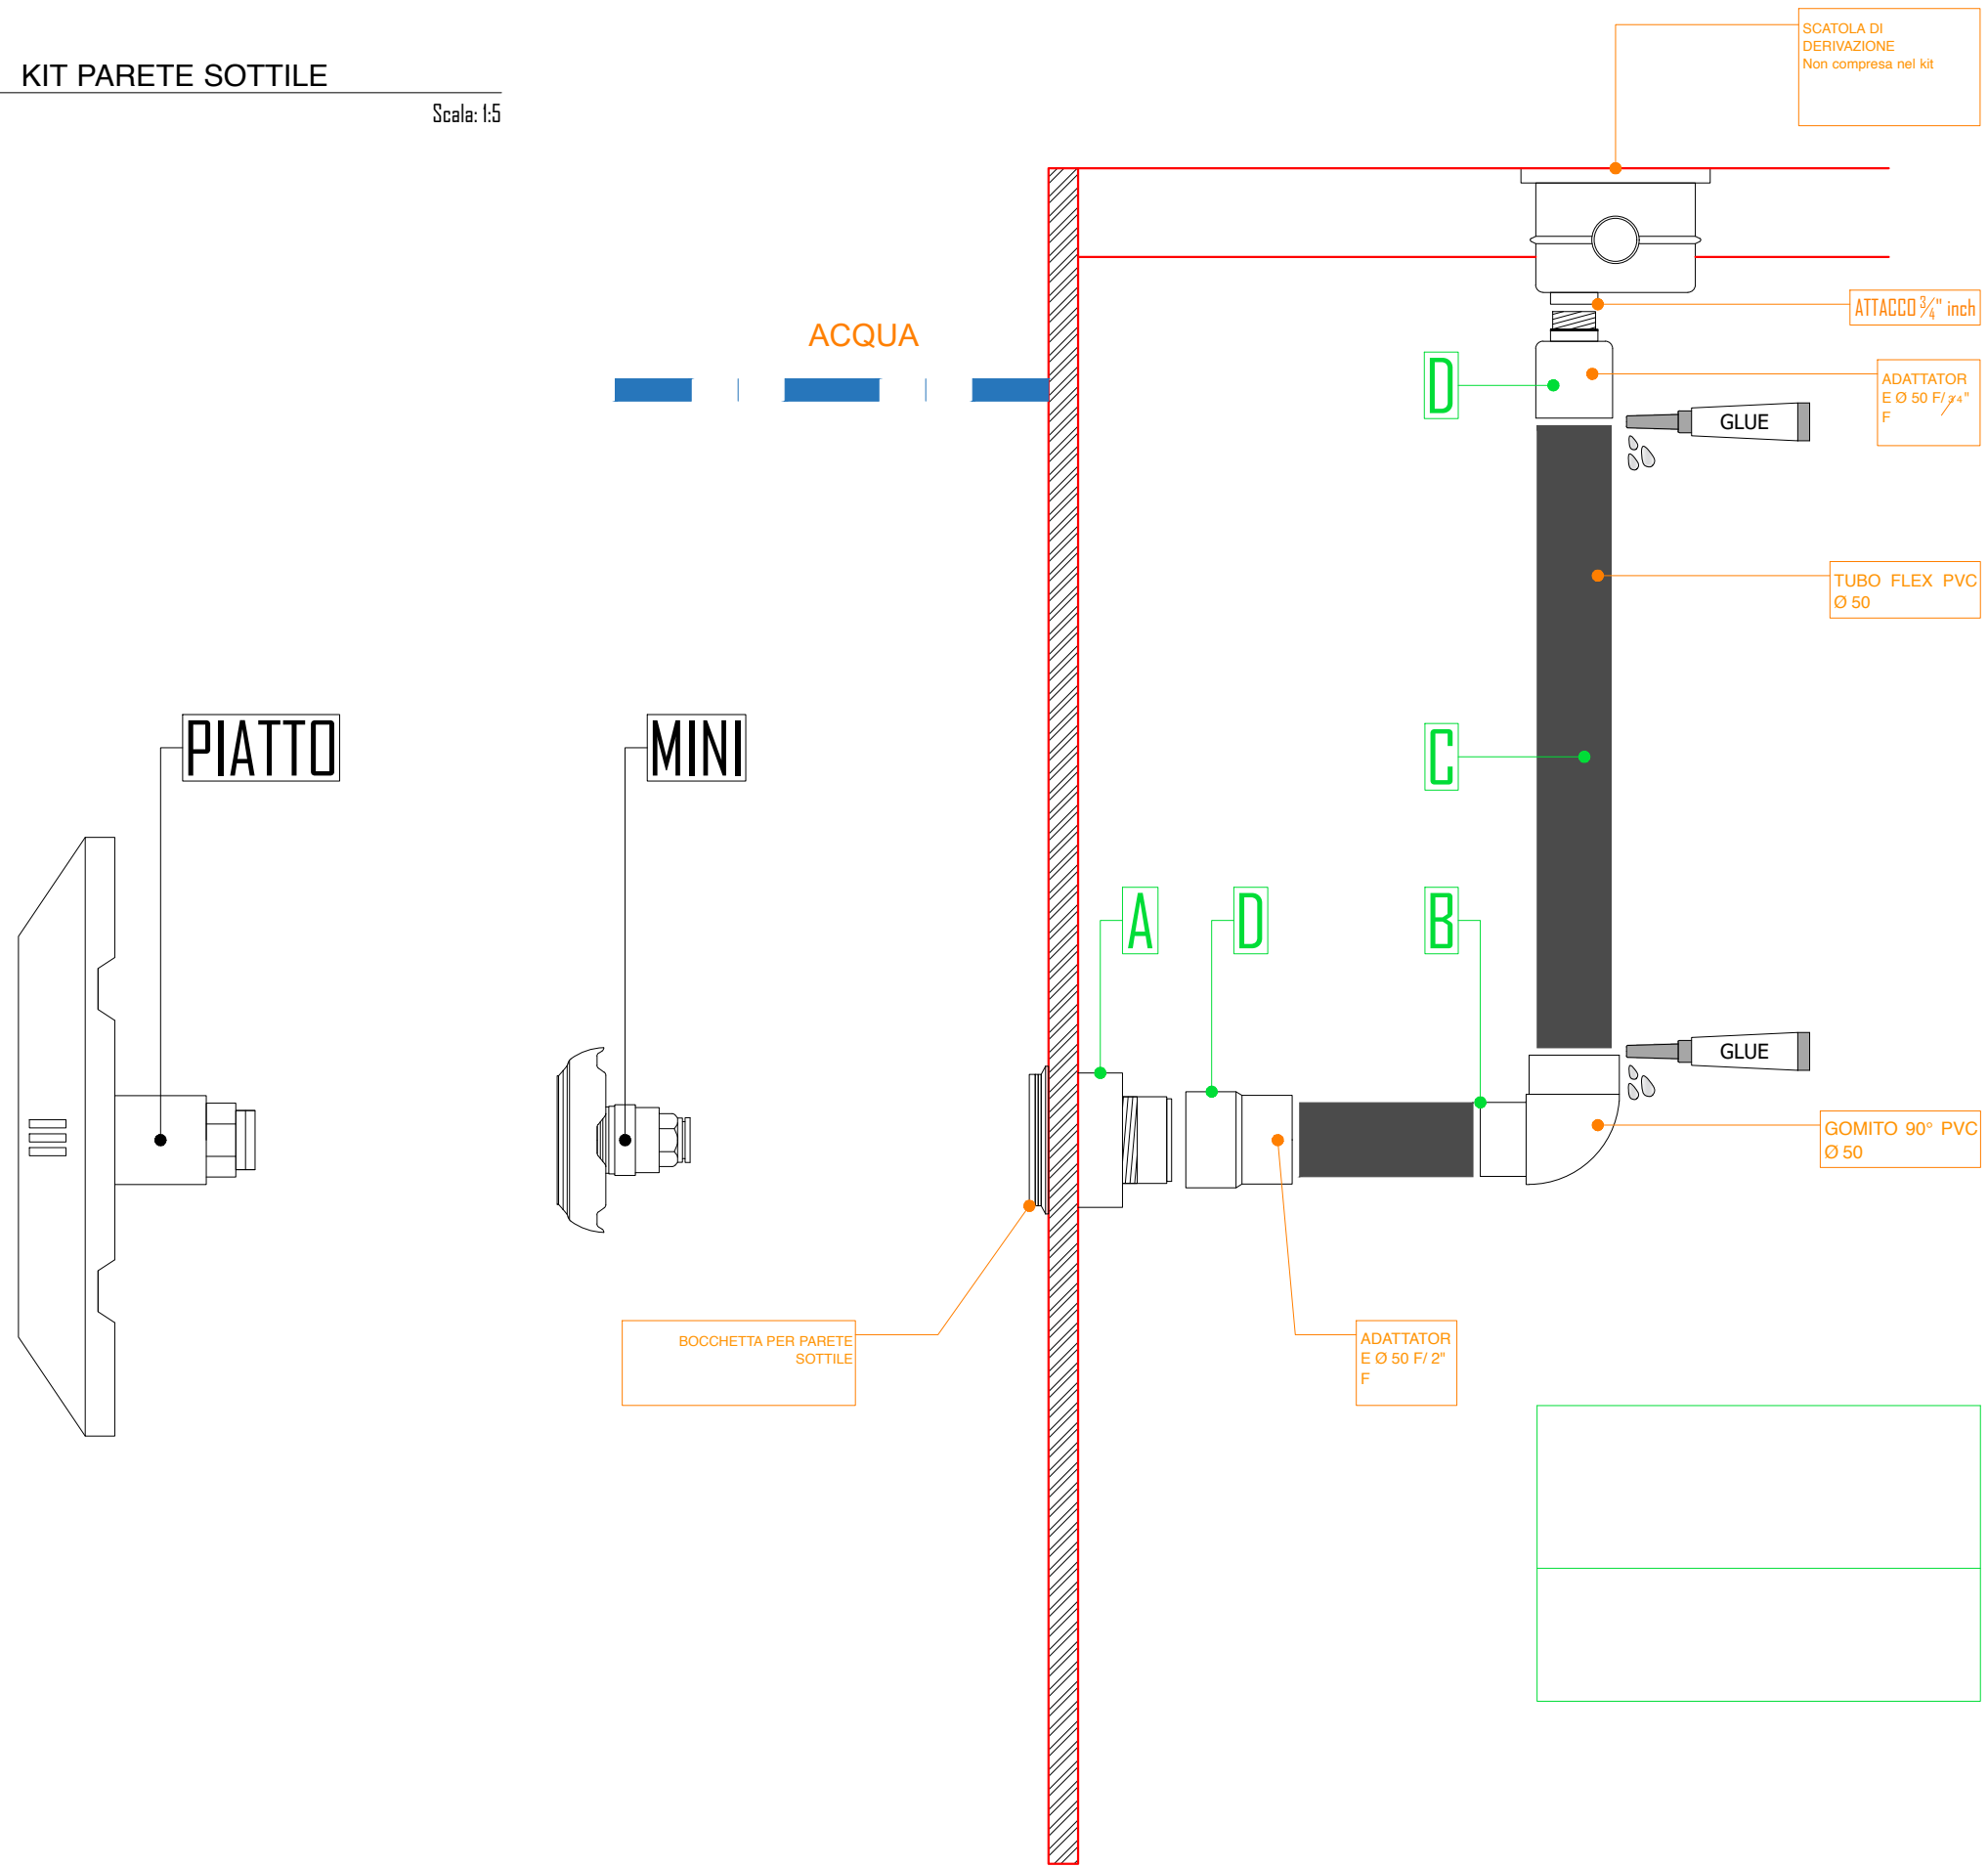

PROIETTORI PIATTI E MINI CON ATTACCO A BOCCHETTA: KIT INSTALLAZIONE

2 KIT PARETE SOTTILE

Scala: 1:5

Rev. 01

02

file: kit_pessante_fari_rev02