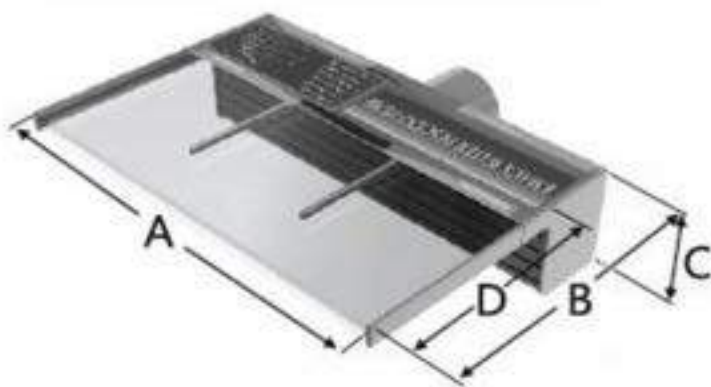

LAMA D'ACQUA IN ABS

Caratteristiche

- 3 dimensioni per assicurare una perfetta omogeneità in funzione della piscina o della spa scelta.
- Le lame d'acqua equipaggiate in versione a LED sono alimentate a 12V cc, con l'aiuto di un quadro elettrico e del suo telecomando (incluso con il quadro).
- 10 programmi luminosi.

Modelli

CODICE	DESCRIZIONE
1041170	Lama d'acqua - 300x150 mm
1041171	Lama d'acqua - 600x150 mm
1041172	Lama d'acqua - 1200x150 mm
1041173	Lama d'acqua equipaggiata con LED da 4 W 12V cc - 300x150 mm
1041174	Lama d'acqua equipaggiata con LED da 8 W 12V cc - 600x150 mm
1041175	Lama d'acqua equipaggiata con LED da 16 W 12V cc - 1200x150 mm
1041176	Quadro elettrico 60 W, per lame d'acqua equipaggiate con LED (foto)*

* È possibile pilotare più lame d'acqua con lo stesso quadro elettrico di comando

Caratteristiche tecniche

CODICE	A (mm)	B (mm)	C (mm)	D (mm)
1041170/73	306	263	76	150
1041171/74	606	263	76	150
1041172/75	1206	263	76	150

Corpo in ABS bianco: spessore testa 84 mm, base 56 mm
 Bocca trasparente: lunghezza 126 mm

Schema tipo portate lama d'acqua

Il seguente schema indica una proiezione approssimativa di una lama d'acqua con lunghezza 300 mm.