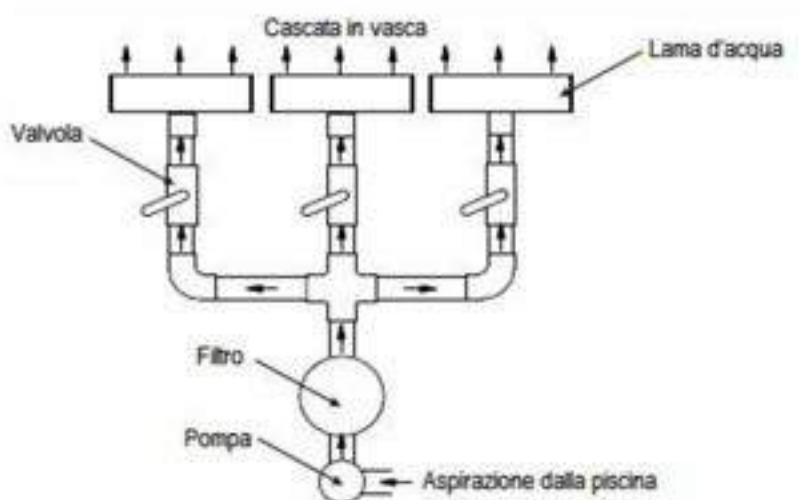

LAMA D'ACQUA IN ABS

Caratteristiche

- 3 dimensioni per assicurare una perfetta omogeneità in funzione della piscina o della spa scelta.
- Le lame d'acqua equipaggiate in versione a LED sono alimentate a 12V cc, con l'aiuto di un quadro elettrico e del suo telecomando (incluso con il quadro).
- 10 programmi luminosi.

* È possibile pilotare più lame d'acqua con lo stesso quadro elettrico di comando

Caratteristiche tecniche

CODICE	A (mm)	B (mm)	C (mm)	D (mm)
1041170/73	306	263	76	150
1041171/74	606	263	76	150
1041172/75	1206	263	76	150

Corpo in ABS bianco: spessore testa 84 mm, base 56 mm
 Bocca trasparente: lunghezza 126 mm

Schema tipo portate lama d'acqua

Il seguente schema indica una proiezione approssimativa di una lama d'acqua con lunghezza 300 mm.

Particolare installazione lama d'acqua

ATTACCO POSTERIORE Ø50 mm

Alcuni esempi per il montaggio dell'impianto lama d'acqua

Note

- Le informazioni contenute nel presente documento possono variare a discrezione del redigente, senza preavviso, contestualmente alle modifiche del prodotto in oggetto al presente documento; sarà onere del cliente all'atto dell'ordine verificare la persistente corrispondenza del prodotto alla scheda informativa.
- Eventuali schemi tecnici riprodotti nel presente documento hanno valenza puramente informativa e non sono validi ai fini normativi.