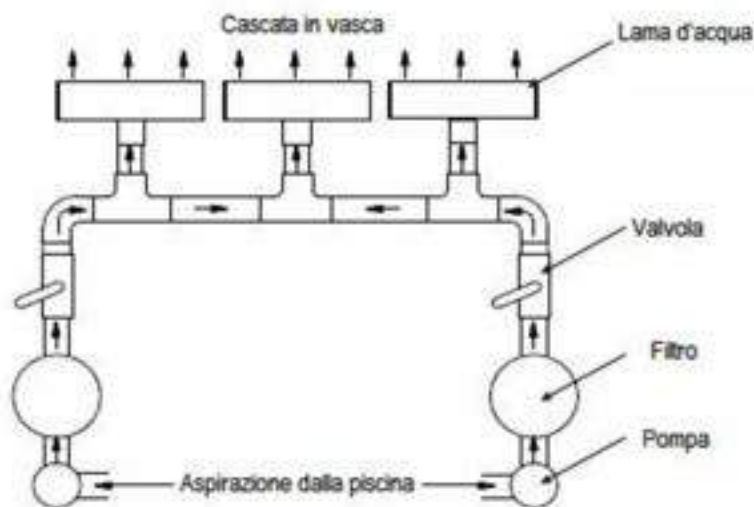

LAMA D'ACQUA IN ABS

Caratteristiche

- 3 dimensioni per assicurare una perfetta omogeneità in funzione della piscina o della spa scelta.
- Le lame d'acqua equipaggiate in versione a LED sono alimentate a 12V cc, con l'aiuto di un quadro elettrico e del suo telecomando (incluso con il quadro).
- 10 programmi luminosi.

* È possibile pilotare più lame d'acqua con lo stesso quadro elettrico di comando

Caratteristiche tecniche

CODICE	A (mm)	B (mm)	C (mm)	D (mm)
1041170/73	306	263	76	150
1041171/74	606	263	76	150
1041172/75	1206	263	76	150

Corpo in ABS bianco: spessore testa 84 mm, base 56 mm
 Bocca trasparente: lunghezza 126 mm

Schema tipo portate lama d'acqua

Il seguente schema indica una proiezione approssimativa di una lama d'acqua con lunghezza 300 mm.

Particolare installazione lama d'acqua

ATTACCO POSTERIORE Ø50 mm

Alcuni esempi per il montaggio dell'impianto lama d'acqua

Note

- Le informazioni contenute nel presente documento possono variare a discrezione del redigente, senza preavviso, contestualmente alle modifiche del prodotto in oggetto al presente documento; sarà onere del cliente all'atto dell'ordine verificare la persistente corrispondenza del prodotto alla scheda informativa.
- Eventuali schemi tecnici riprodotti nel presente documento hanno valenza puramente informativa e non sono validi ai fini normativi.