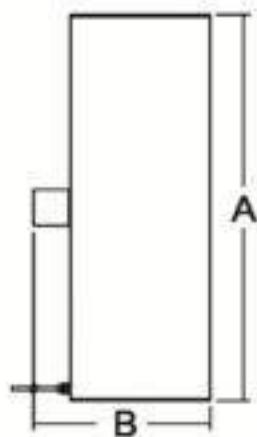

LAMA D'ACQUA IN ABS

Caratteristiche

- 3 dimensioni per assicurare una perfetta omogeneità in funzione della piscina o della spa scelta.
- Le lame d'acqua equipaggiate in versione a LED sono alimentate a 12V cc, con l'aiuto di un quadro elettrico e del suo telecomando (incluso con il quadro).
- 10 programmi luminosi.

Modelli

CODICE	DESCRIZIONE
1041170	Lama d'acqua - 300x150 mm
1041171	Lama d'acqua - 600x150 mm
1041172	Lama d'acqua - 1200x150 mm
1041173	Lama d'acqua equipaggiata con LED da 4 W 12V cc - 300x150 mm
1041174	Lama d'acqua equipaggiata con LED da 8 W 12V cc - 600x150 mm
1041175	Lama d'acqua equipaggiata con LED da 16 W 12V cc - 1200x150 mm
1041176	Quadro elettrico 60 W, per lame d'acqua equipaggiate con LED (foto)*

* È possibile pilotare più lame d'acqua con lo stesso quadro elettrico di comando

Caratteristiche tecniche

CODICE	A (mm)	B (mm)	C (mm)	D (mm)
1041170/73	306	263	76	150
1041171/74	606	263	76	150
1041172/75	1206	263	76	150

Corpo in ABS bianco: spessore testa 84 mm, base 56 mm
 Bocca trasparente: lunghezza 126 mm

Schema tipo portate lama d'acqua

Il seguente schema indica una proiezione approssimativa di una lama d'acqua con lunghezza 300 mm.