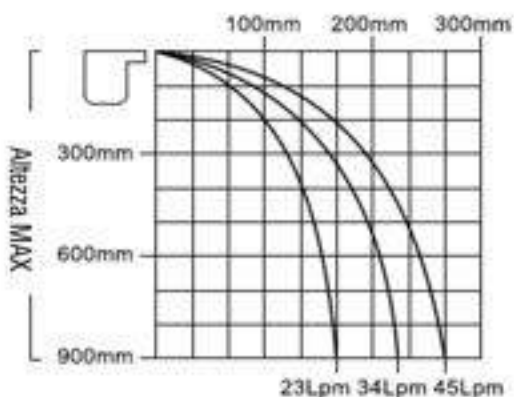

Modelli

CODICE	DESCRIZIONE
1041170	Lama d'acqua - 300x150 mm
1041171	Lama d'acqua - 600x150 mm
1041172	Lama d'acqua - 1200x150 mm
1041173	Lama d'acqua equipaggiata con LED da 4 W 12V cc - 300x150 mm
1041174	Lama d'acqua equipaggiata con LED da 8 W 12V cc - 600x150 mm
1041175	Lama d'acqua equipaggiata con LED da 16 W 12V cc - 1200x150 mm
1041176	Quadro elettrico 60 W, per lame d'acqua equipaggiate con LED (foto)*

* È possibile pilotare più lame d'acqua con lo stesso quadro elettrico di comando

Caratteristiche tecniche

CODICE	A (mm)	B (mm)	C (mm)	D (mm)
1041170/73	306	263	76	150
1041171/74	606	263	76	150
1041172/75	1206	263	76	150

Corpo in ABS bianco: spessore testa 84 mm, base 56 mm
 Bocca trasparente: lunghezza 126 mm

Schema tipo portate lama d'acqua

Il seguente schema indica una proiezione approssimativa di una lama d'acqua con lunghezza 300 mm.