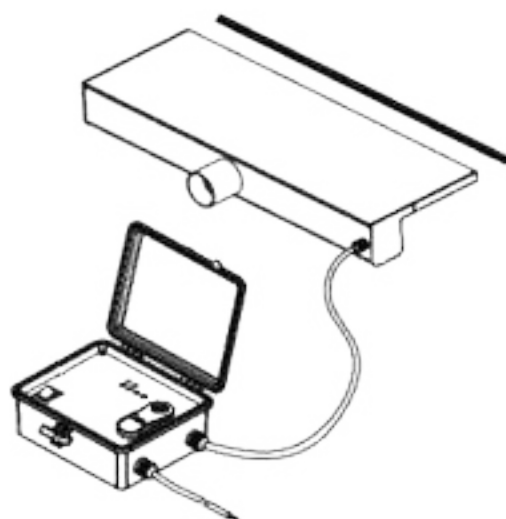

LAMA D'ACQUA IN ABS

Caratteristiche

- 3 dimensioni per assicurare una perfetta omogeneità in funzione della piscina o della spa scelta.
- Le lame d'acqua equipaggiate in versione a LED sono alimentate a 12V cc, con l'aiuto di un quadro elettrico e del suo telecomando (incluso con il quadro).
- 10 programmi luminosi.

Modelli

CODICE	DESCRIZIONE
1041170	Lama d'acqua - 300x150 mm
1041171	Lama d'acqua - 600x150 mm
1041172	Lama d'acqua - 1200x150 mm
1041173	Lama d'acqua equipaggiata con LED da 4 W 12V cc - 300x150 mm
1041174	Lama d'acqua equipaggiata con LED da 8 W 12V cc - 600x150 mm
1041175	Lama d'acqua equipaggiata con LED da 16 W 12V cc - 1200x150 mm
1041176	Quadro elettrico 60 W, per lame d'acqua equipaggiate con LED (foto)*

* È possibile pilotare più lame d'acqua con lo stesso quadro elettrico di comando

Caratteristiche tecniche

CODICE	A (mm)	B (mm)	C (mm)	D (mm)
1041170/73	306	263	76	150
1041171/74	606	263	76	150
1041172/75	1206	263	76	150

Corpo in ABS bianco: spessore testa 84 mm, base 56 mm
 Bocca trasparente: lunghezza 126 mm

Schema tipo portate lama d'acqua

Il seguente schema indica una proiezione approssimativa di una lama d'acqua con lunghezza 300 mm.