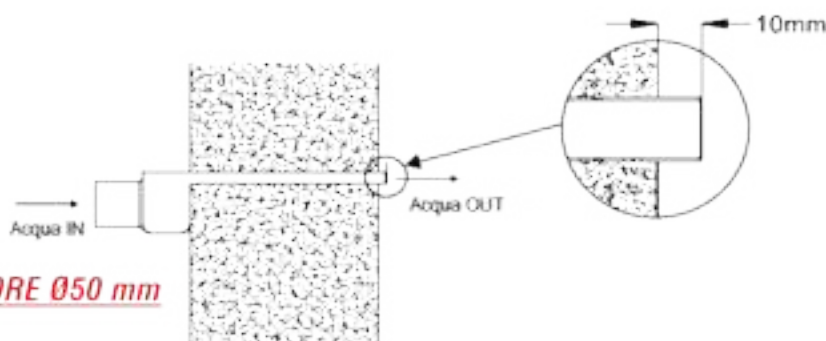

Particolare installazione lama d'acqua

ATTACCO POSTERIORE Ø50 mm