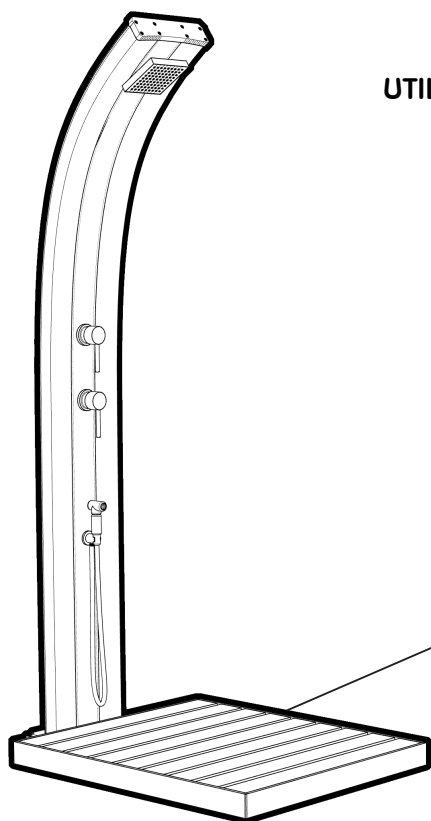

MISURE / DIMENSIONS

UTILIZZABILE SUI MODELLI :

- HAPPY
- HAPPY ONE
- HAPPY FIVE
- HAPPY BEACH
- BIG HAPPY / BIG HAPPY FIVE
- HAPPY GO

- JOLLY - V. TOPLINE
- JOLLY S
- JOLLY PLUS - V. TOPLINE
- BIG JOLLY
- JOLLY GO
- JOLLY FONTANA
- JOLLY LAVAPIEDI

- SPRING - V. TOPLINE
- SPRING S
- SPRING PLUS
- DADA - V. TOPLINE
- DADA S - V. TOPLINE
- FUNNY YIN / YANG - V. TOPLINE
- ENERGY PRO

AREA DI POSIZIONAMENTO DOCCIA
composta da 3 listelli affiancati

UTILIZZABILE SU TUTTI I MODELLI