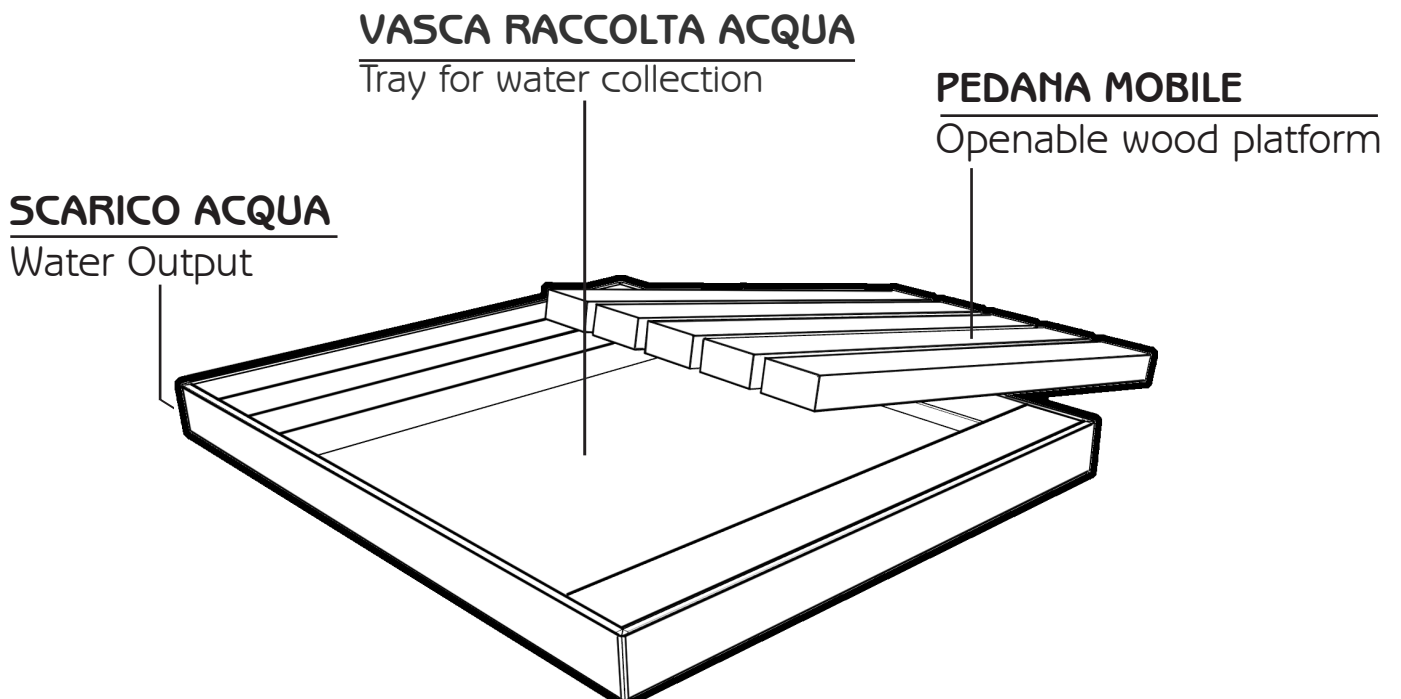

PIATTO DOCCIA D106

PIATTO DOCCIA IN LEGNO OKUMÈ / SHOWER BASE OKUMÈ WOOD

LEGNO OKUMÈ

- **Legno africano** / African wood .
- **Appartiene alla famiglia dei moganoidi** / It belongs to the family of the moganoids.
- **Apprezzato per le sue doti di durabilità negli anni** / Appreciated for its durability qualities over the years

MISURE / DIMENSIONS

UTILIZZABILE SUI MODELLI :

- HAPPY
- HAPPY ONE
- HAPPY FIVE
- HAPPY BEACH
- BIG HAPPY / BIG HAPPY FIVE
- HAPPY GO

- JOLLY - V. TOPLINE
- JOLLY S
- JOLLY PLUS - V. TOPLINE
- BIG JOLLY
- JOLLY GO
- JOLLY FONTANA
- JOLLY LAVAPIEDI

- SPRING - V. TOPLINE
- SPRING S
- SPRING PLUS
- DADA - V. TOPLINE
- DADA S - V. TOPLINE
- FUNNY YIN / YANG - V. TOPLINE
- ENERGY PRO

AREA DI POSIZIONAMENTO DOCCIA
composta da 3 listelli affiancati

UTILIZZABILE SU TUTTI I MODELLI