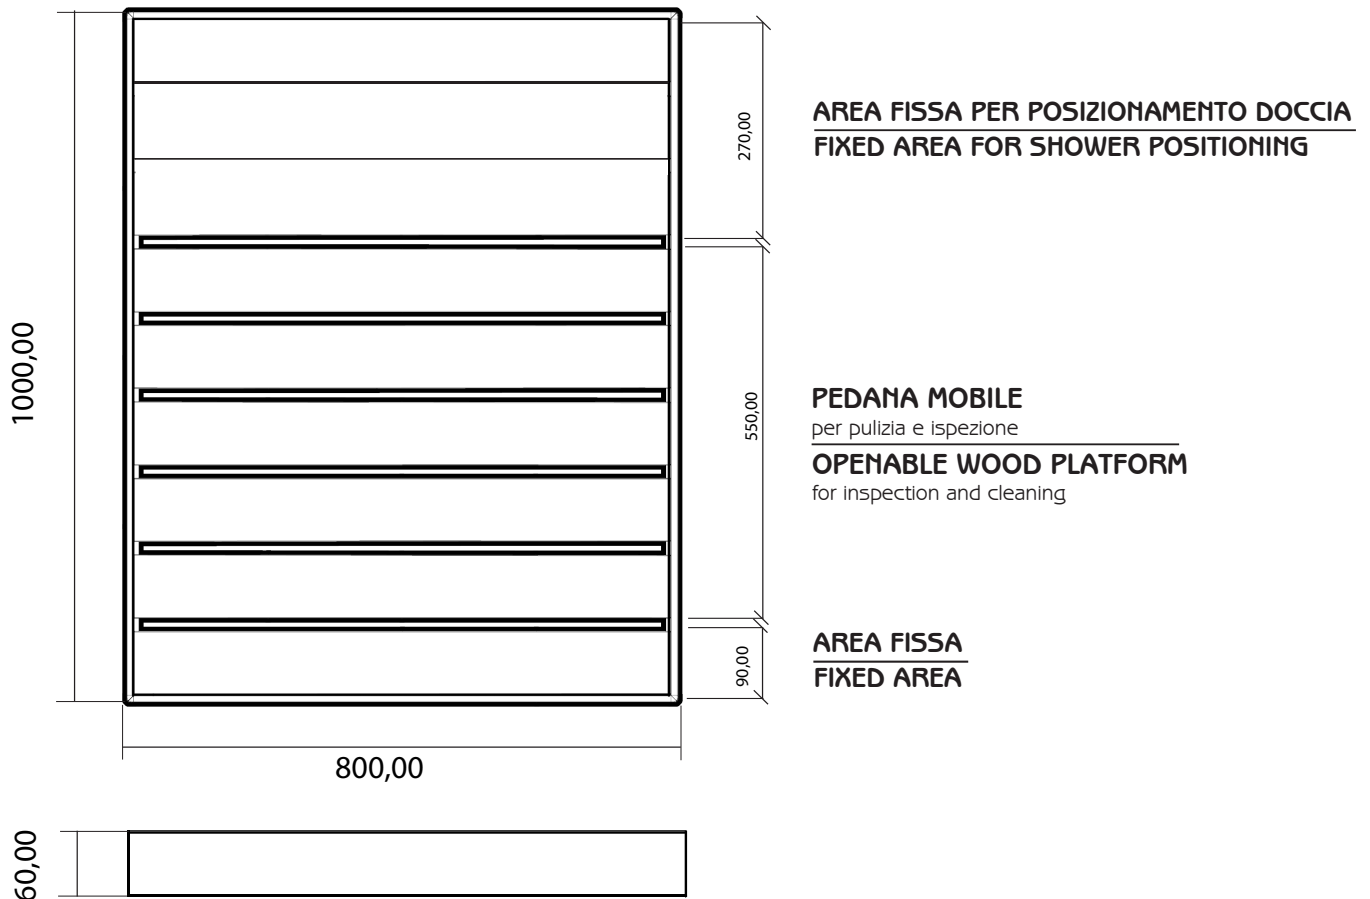

PIATTO DOCCIA D106

PIATTO DOCCIA IN LEGNO OKUMÈ / SHOWER BASE OKUMÈ WOOD

LEGNO OKUMÈ

- **Legno africano** / African wood .
- **Appartiene alla famiglia dei moganoidi** / It belongs to the family of the moganoids.
- **Apprezzato per le sue doti di durabilità negli anni** / Appreciated for its durability qualities over the years

MISURE / DIMENSIONS

UTILIZZABILE SUI MODELLI :

- HAPPY
- HAPPY ONE
- HAPPY FIVE
- HAPPY BEACH
- BIG HAPPY / BIG HAPPY FIVE
- HAPPY GO

- JOLLY - V. TOPLINE
- JOLLY S
- JOLLY PLUS - V. TOPLINE
- BIG JOLLY
- JOLLY GO
- JOLLY FONTANA
- JOLLY LAVAPIEDI

- SPRING - V. TOPLINE
- SPRING S
- SPRING PLUS
- DADA - V. TOPLINE
- DADA S - V. TOPLINE
- FUNNY YIN / YANG - V. TOPLINE
- ENERGY PRO

AREA DI POSIZIONAMENTO DOCCIA
composta da 3 listelli affiancati

UTILIZZABILE SU TUTTI I MODELLI