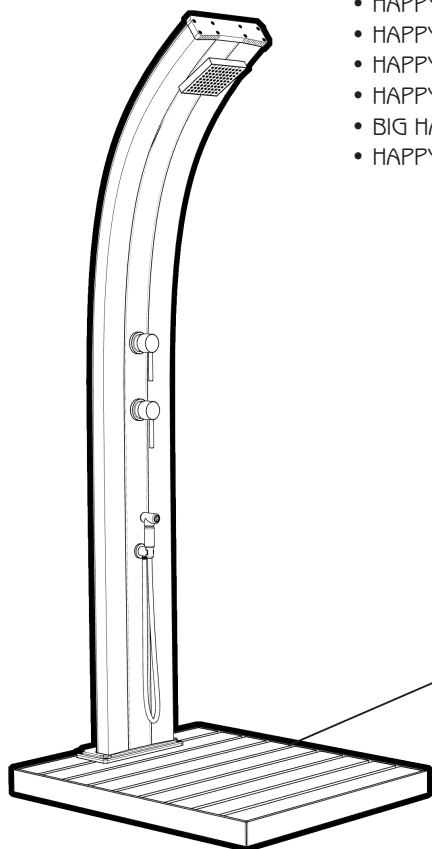

MISURE / DIMENSIONS

UTILIZZABILE SUI MODELLI :

- HAPPY
- HAPPY ONE
- HAPPY FIVE
- HAPPY BEACH
- BIG HAPPY / BIG HAPPY FIVE
- HAPPY GO

- JOLLY - V. TOPLINE
- JOLLY S
- JOLLY PLUS - V. TOPLINE
- BIG JOLLY
- JOLLY GO
- JOLLY FONTANA
- JOLLY LAVAPIEDI

- SPRING - V. TOPLINE
- SPRING S
- SPRING PLUS
- DADA - V. TOPLINE
- DADA S - V. TOPLINE
- FUNNY YIN / YANG - V. TOPLINE
- ENERGY PRO

AREA DI POSIZIONAMENTO DOCCIA
composta da 3 listelli affiancati

UTILIZZABILE SU TUTTI I MODELLI