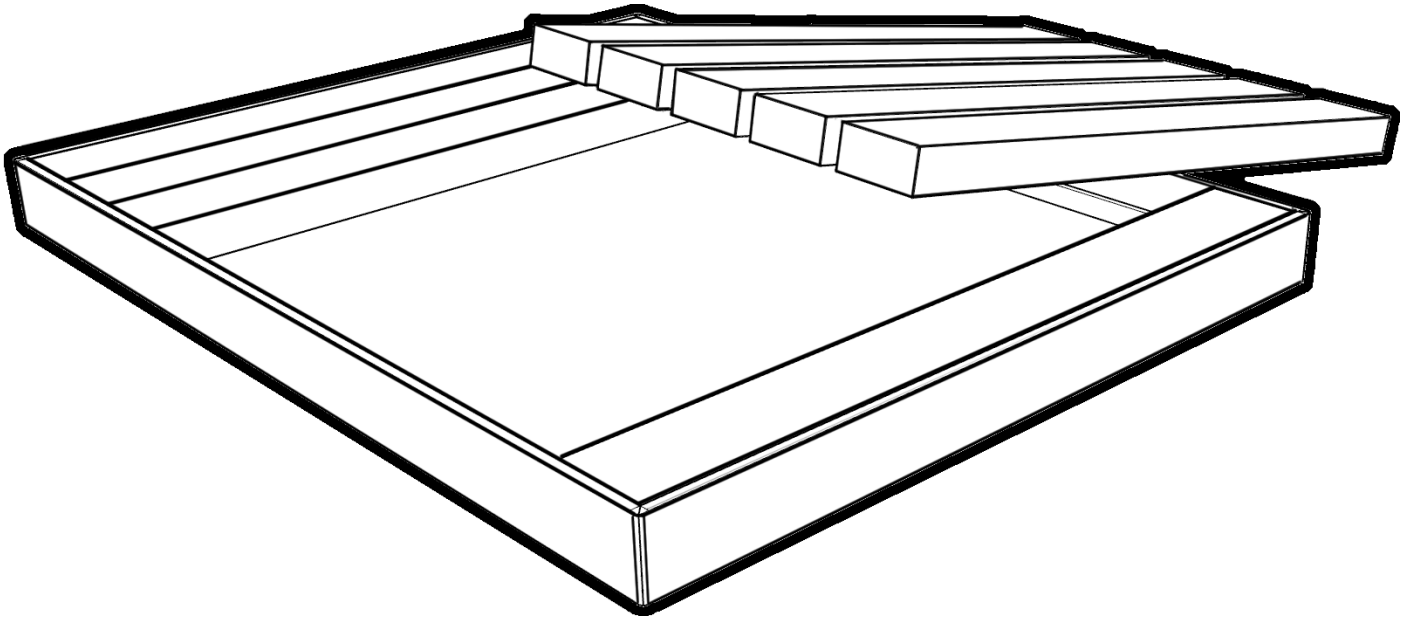

PIATTO DOCCIA D106

PIATTO DOCCIA IN LEGNO OKUMÈ / SHOWER BASE OKUMÈ WOOD

LEGNO OKUMÈ

- **Legno africano** / African wood .
- **Appartiene alla famiglia dei moganoidi** / It belongs to the family of the moganoids.
- **Apprezzato per le sue doti di durabilità negli anni** / Appreciated for its durability qualities over the years

MISURE / DIMENSIONS

UTILIZZABILE SUI MODELLI :

- HAPPY
- HAPPY ONE
- HAPPY FIVE
- HAPPY BEACH
- BIG HAPPY / BIG HAPPY FIVE
- HAPPY GO

- JOLLY - V. TOPLINE
- JOLLY S
- JOLLY PLUS - V. TOPLINE
- BIG JOLLY
- JOLLY GO
- JOLLY FONTANA
- JOLLY LAVAPIEDI

- SPRING - V. TOPLINE
- SPRING S
- SPRING PLUS
- DADA - V. TOPLINE
- DADA S - V. TOPLINE
- FUNNY YIN / YANG - V. TOPLINE
- ENERGY PRO

AREA DI POSIZIONAMENTO DOCCIA
composta da 3 listelli affiancati

UTILIZZABILE SU TUTTI I MODELLI