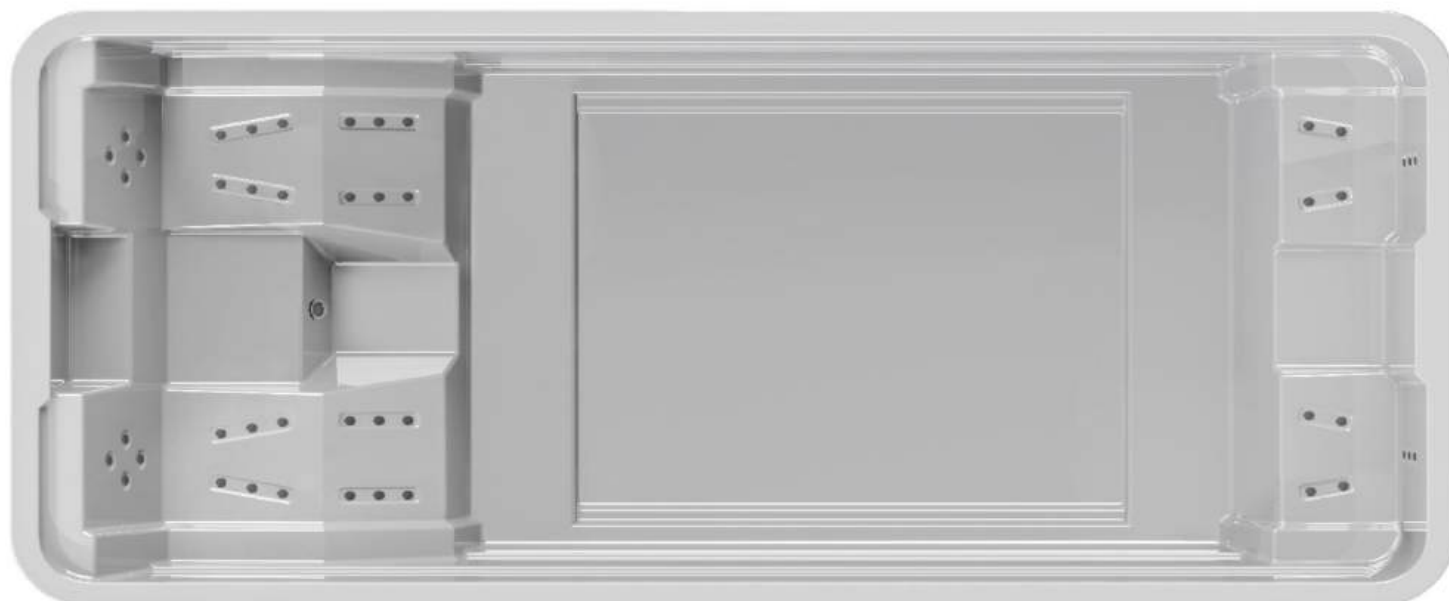

## Descrizione

La piscina Liberty SPA si adatta perfettamente a piccoli spazi e ambienti interni ed è dotata di vasca termo isolata in acrilico rinforzato con fibra di vetro e telaio in acciaio, per una massima resistenza agli agenti atmosferici, rendendola idonea sia alle installazioni in esterno come a quelle in interno.

Le sue dimensioni compatte facilitano la sua integrazione ed installazione all'esterno come all'interno, pur mantenendo i vantaggi di una piscina tradizionale.

La Liberty SPA è un concentrato di tecnologia, equipaggiata (nella versione PRESTIGE) per il vostro benessere con:

## Dimensioni\*

- Lunghezza esterna: 494 cm
- Larghezza esterna: 228 cm
- Altezza: 134 ± 1 cm