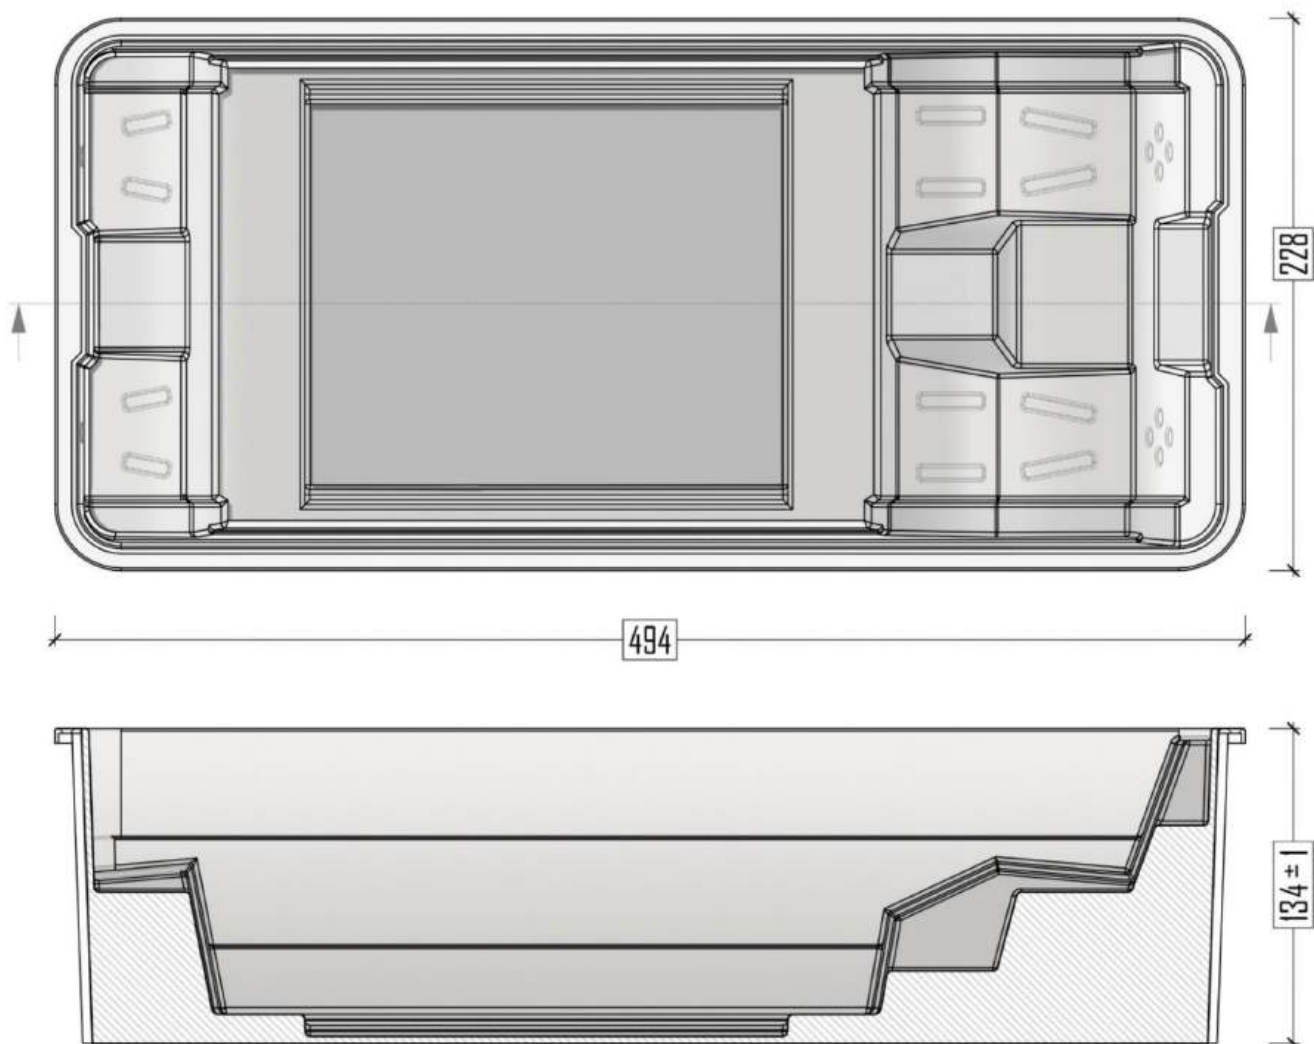

### OPZIONI

**Cod. 8200162** Kit bordi Espace piatto colore sabbia

**Cod. 8200163** Kit bordi Espace piatto colore grigio

**Cod. 8200145** Copertura isotermica a bolle

**Cod. 8200146** Copertura invernale con occhielli perimetrali e corda elastica

## Dimensioni\*

- Lunghezza esterna: 494 cm
- Larghezza esterna: 228 cm
- Altezza: 134 ± 1 cm