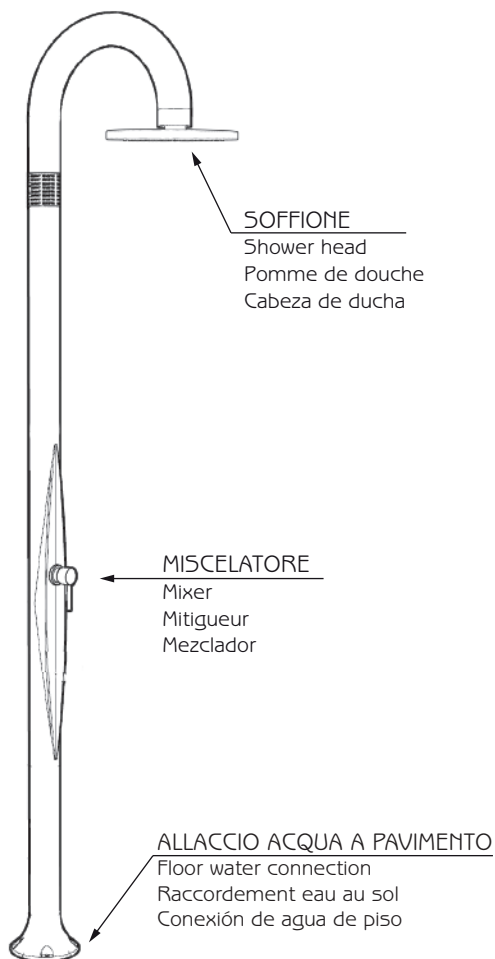

COD. T145

COD. T145-D

COD. T305