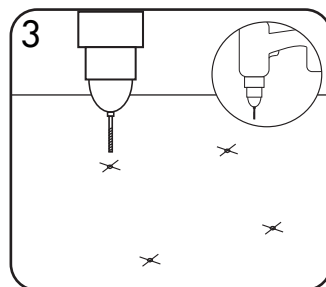

FUNNY YIN

DOCCIA TRADIZIONALE / TRADITIONAL SHOWER
DOUCHE TRADITIONNELLE / DUCHA TRADICIONAL

MISURE / DIMENSIONS / DIMENSIONES

Allaccio acqua a pavimento
Floor water connection
Raccordement eau au sol
Conexión de agua de piso

Attacco blu: acqua fredda
Attacco rosso: acqua calda
Blue inlet: cold water
Red inlet: hot water
Raccord bleu: eau froide
Raccord rouge: eau chaude
Entrada azul: agua fría
Entrada roja: agua caliente

SU RICHIESTA / ON DEMAND
SUR DEMANDE / BAJO DEMANDA

Allaccio acqua laterale
Side water connection
Raccordement d'eau latéral
Conexión de agua lateral

Sistema di fissaggio / Fastening system / Système de fixation / Sistema de fijación

IT Per le maschere guida ed i passaggi di montaggio dettagliati consultare le istruzioni generali o il manuale d'uso e manutenzione