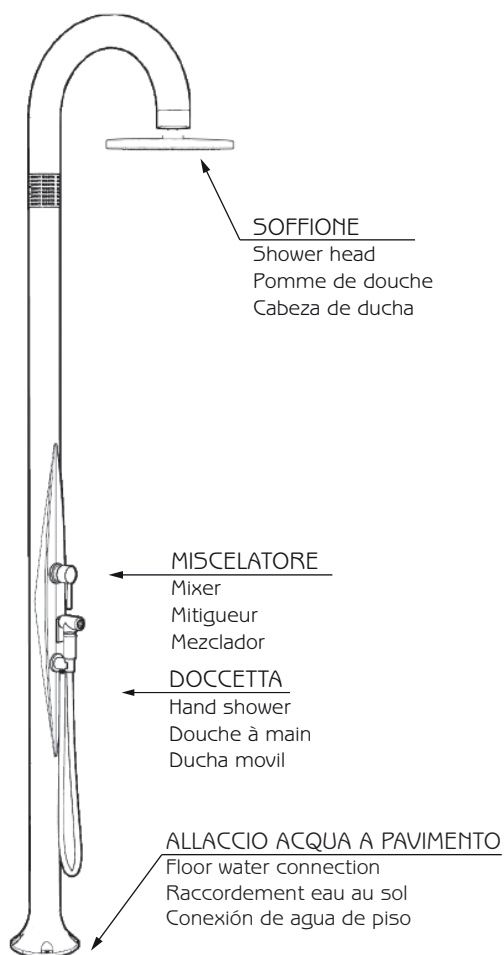

COD. T325

COD. T345

COD. T355