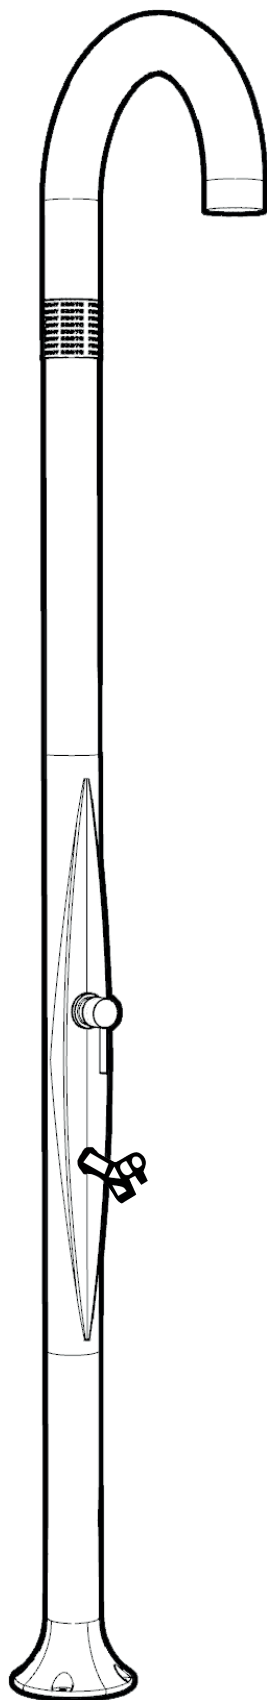

FUNNY YIN

DOCCIA TRADIZIONALE / TRADITIONAL SHOWER
DOUCHE TRADITIONNELLE / DUCHA TRADICIONAL

MISURE / DIMENSIONS / DIMENSIONES

Allaccio acqua a pavimento
Floor water connection
Raccordement eau au sol
Conexión de agua de piso

Allaccio acqua laterale
Side water connection
Raccordement d'eau latéral
Conexión de agua lateral

Sistema di fissaggio / Fastening system / Système de fixation / Sistema de fijación

IT Per le maschere guida ed i passaggi di montaggio dettagliati consultare le istruzioni generali o il manuale d'uso e manutenzione