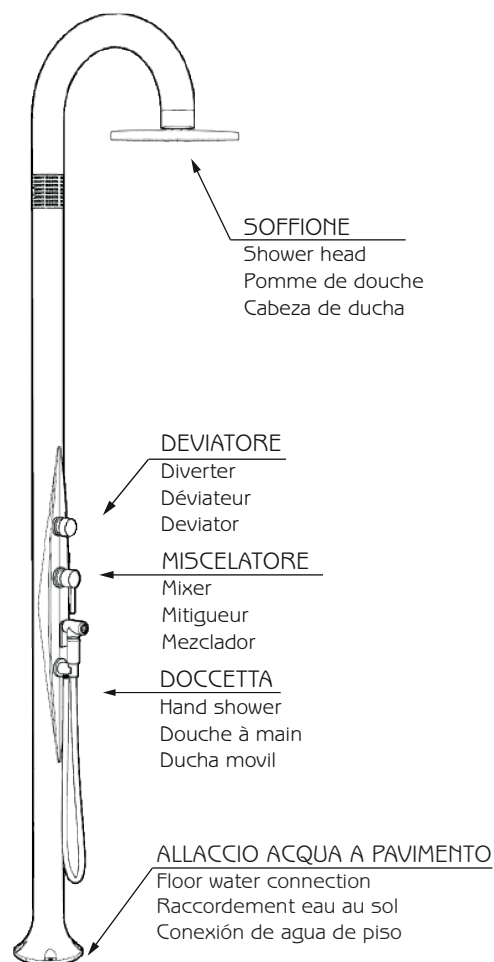

COD. T325

COD. T345

COD. T355