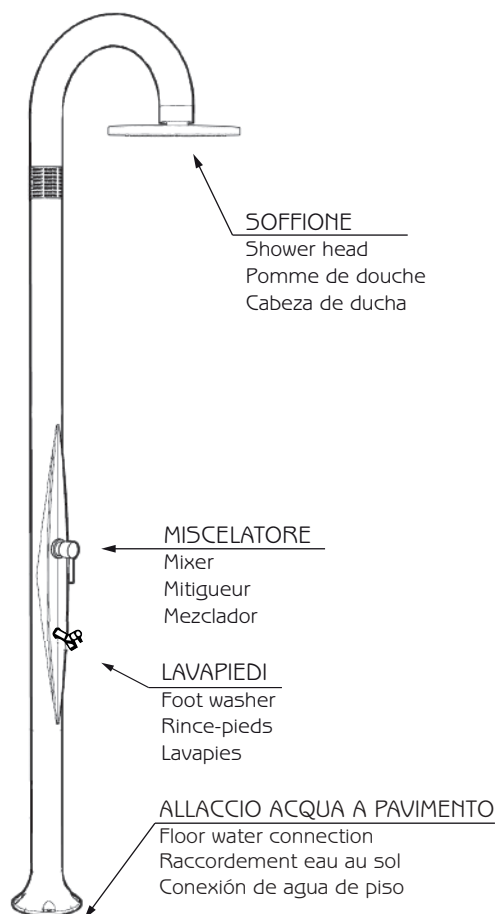

COD. T325

COD. T345

COD. T355