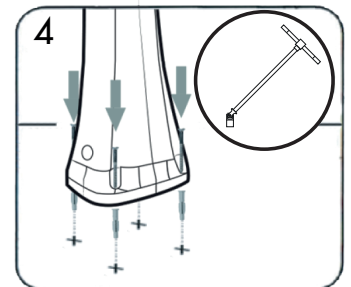

FUNNY YIN

DOCCIA TRADIZIONALE / TRADITIONAL SHOWER
DOUCHE TRADITIONNELLE / DUCHA TRADICIONAL

MISURE / DIMENSIONS / DIMENSIONES

Allaccio acqua a pavimento
Floor water connection
Raccordement eau au sol
Conexión de agua de piso

Attacco blu: acqua fredda
Attacco rosso: acqua calda
Blue inlet: cold water
Red inlet: hot water
Raccord bleu: eau froide
Raccord rouge: eau chaude
Entrada azul: agua fría
Entrada roja: agua caliente

SU RICHIESTA / ON DEMAND
SUR DEMANDE / BAJO DEMANDA

Allaccio acqua laterale
Side water connection
Raccordement d'eau latéral
Conexión de agua lateral

Sistema di fissaggio / Fastening system / Système de fixation / Sistema de fijación

IT Per le maschere guida ed i passaggi di montaggio dettagliati consultare le istruzioni generali o il manuale d'uso e manutenzione