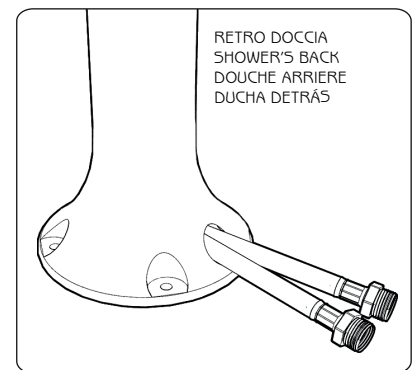

FUNNY YIN

DOCCIA TRADIZIONALE / TRADITIONAL SHOWER
DOUCHE TRADITIONNELLE / DUCHA TRADICIONAL

MISURE / DIMENSIONS / DIMENSIONES

Allaccio acqua a pavimento
Floor water connection
Raccordement eau au sol
Conexión de agua de piso

Attacco blu: acqua fredda
Attacco rosso: acqua calda
Blue inlet: cold water
Red inlet: hot water
Raccord bleu: eau froide
Raccord rouge: eau chaude
Entrada azul: agua fría
Entrada roja: agua caliente

SU RICHIESTA / ON DEMAND
SUR DEMANDE / BAJO DEMANDA

Allaccio acqua laterale
Side water connection
Raccordement d'eau latéral
Conexión de agua lateral

Sistema di fissaggio / Fastening system / Système de fixation / Sistema de fijación

IT Per le maschere guida ed i passaggi di montaggio dettagliati consultare le istruzioni generali o il manuale d'uso e manutenzione