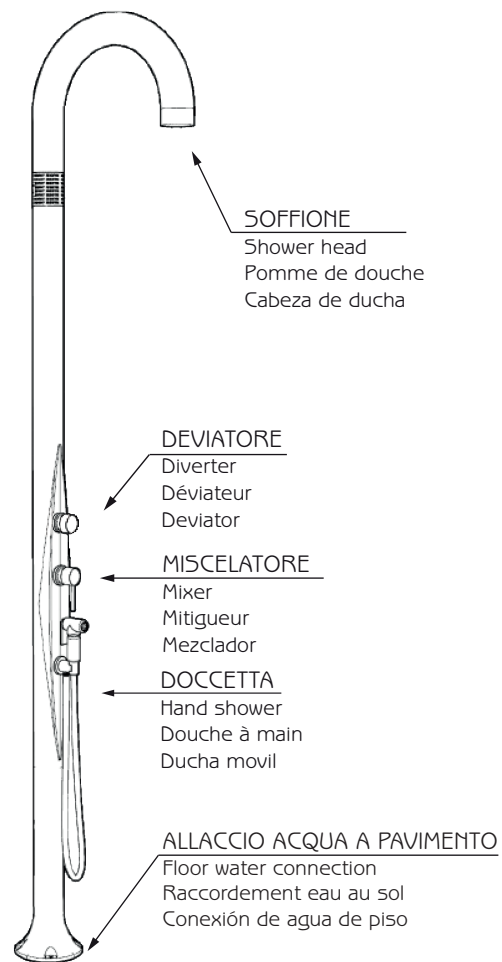

COD. T145-D