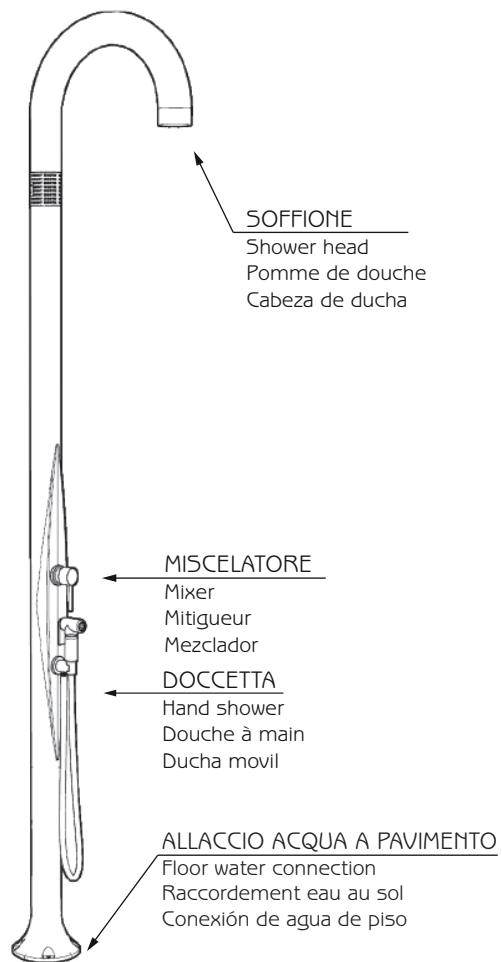

COD. T145

COD. T145-D

COD. T305