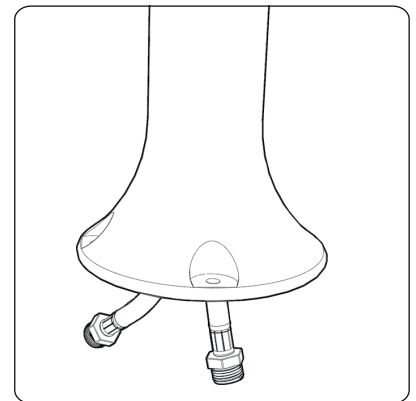

FUNNY YIN

DOCCIA TRADIZIONALE / TRADITIONAL SHOWER
DOUCHE TRADITIONNELLE / DUCHA TRADICIONAL

MISURE / DIMENSIONS / DIMENSIONES

Allaccio acqua a pavimento
Floor water connection
Raccordement eau au sol
Conexión de agua de piso

Attacco blu: acqua fredda
Attacco rosso: acqua calda
Blue inlet: cold water
Red inlet: hot water
Raccord bleu: eau froide
Raccord rouge: eau chaude
Entrada azul: agua fría
Entrada roja: agua caliente

SU RICHIESTA / ON DEMAND
SUR DEMANDE / BAJO DEMANDA

Allaccio acqua laterale
Side water connection
Raccordement d'eau latéral
Conexión de agua lateral

Sistema di fissaggio / Fastening system / Système de fixation / Sistema de fijación

IT Per le maschere guida ed i passaggi di montaggio dettagliati consultare le istruzioni generali o il manuale d'uso e manutenzione