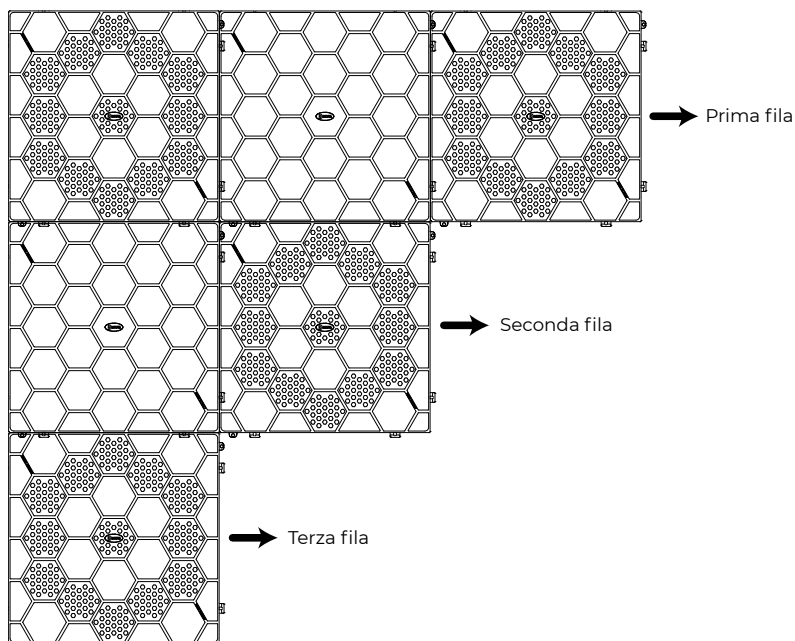

MATTONELLA SEMIFORATA

INDICE

1. Dati e documentazione
2. Utilizzo
3. Voci di capitolato
4. Accessori

1. DATI E DOCUMENTAZIONE

Codice	Descrizione	Misure (m)	Peso	Pkg. / Pallet
GAR01-0009V	Mattonella Semiforata Verde	400 x 400 - h. 50	1,20 kg/pz.	1 pz. / 120 pz.
GAR01-0009R	Mattonella Semiforata Rossa	400 x 400 - h. 50	1,20 kg/pz.	1 pz. / 120 pz.
GAR01-0009G	Mattonella Semiforata Grigia	400 x 400 - h. 50	1,20 kg/pz.	1 pz. / 120 pz.

MATERIALE Realizzata in PE-HD (polietilene alta densità) e PP (polipropilene).

MATTONELLA SEMIFORATA

2. UTILIZZO

Per utilizzi alternativi di superfici erbose o a massetto destinata ad arredi giardino, attività ludiche e/o camminamenti.

2. UTILIZZO - CONSIGLI DI POSA

Su terra:
Vanno posate a file, anche sfalsate come tipologia (chiusa, semiforata, forata).
Si consiglia di utilizzare un fondo ben battuto e senza sconnessioni (rullato).

Su pavimento:
Con un pavimentazione impermeabile basta posizionarvi sopra le mattonelle (avendo avuto la cortezza di posizionare la Basetta per Mattonella Semiforata che aumentando la superficie di posa, evita la possibile formazione di strappi nella membrana impermeabilizzante).