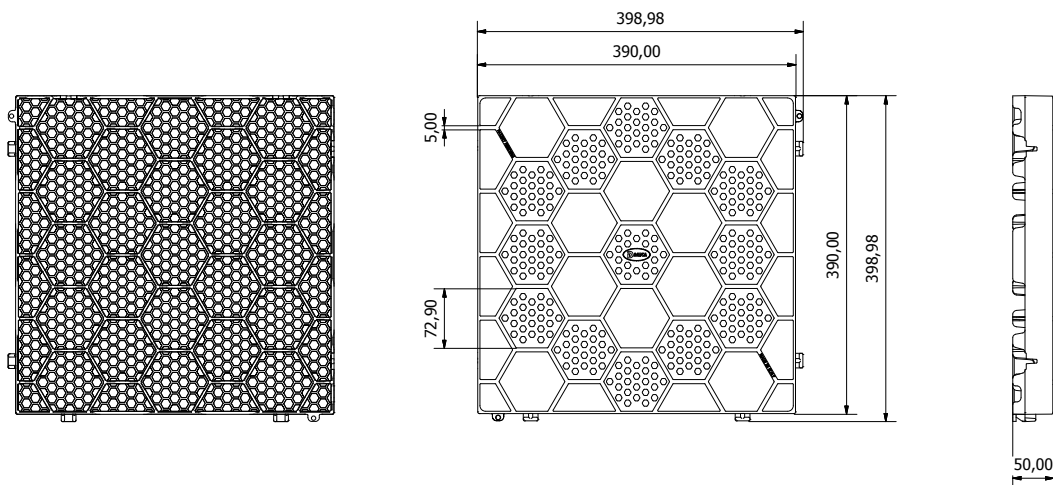

MATTONELLA SEMIFORATA

INDICE

1. Dati e documentazione
2. Utilizzo
3. Voci di capitolato
4. Accessori

1. DATI E DOCUMENTAZIONE

Codice	Descrizione	Misure (m)	Peso	Pkg. / Pallet
GAR01-0009V	Mattonella Semiforata Verde	400 x 400 - h. 50	1,20 kg/pz.	1 pz. / 120 pz.
GAR01-0009R	Mattonella Semiforata Rossa	400 x 400 - h. 50	1,20 kg/pz.	1 pz. / 120 pz.
GAR01-0009G	Mattonella Semiforata Grigia	400 x 400 - h. 50	1,20 kg/pz.	1 pz. / 120 pz.

MATERIALE Realizzata in PE-HD (polietilene alta densità) e PP (polipropilene).

MATTONELLA SEMIFORATA

2. UTILIZZO

Per utilizzi alternativi di superfici erbose o a massetto destinata ad arredi giardino, attività ludiche e/o camminamenti.

2. UTILIZZO - CONSIGLI DI POSA

Su terra:
Vanno posate a file, anche sfalsate come tipologia (chiusa, semiforata, forata).
Si consiglia di utilizzare un fondo ben battuto e senza sconnessioni (rullato).

3. VOCI DI CAPITOLATO

Voce	Descrizione	Unità	Prezzo
Dak.O.GAR01.0009x	Fornitura e posa in opera di Mattonella Semiforata da giardino, colore verde, rossa o grigia. Elemento modulare a incastro misura 400 x 400 x 50 mm. Abbinabile a rampe ed angoli, per agevolarne il posizionamento e l'utilizzo. Portata elevata > 45 KN/m². Realizzata in PE-HD (polietilene alta densità) e PP (polipropilene). Per utilizzi alternativi di superfici erbose o a massetto destinata ad arredi giardino, attività ludiche e/o camminamenti. Dimensioni 400 x 400 altezza 50 mm.....		
Dak.O.GAR01.0009V	Verde.....	pZ.	-
Dak.O.GAR01.0009R	Rossa.....	pZ.	-
Dak.O.GAR01.0009G	Grigia.....	pZ.	-