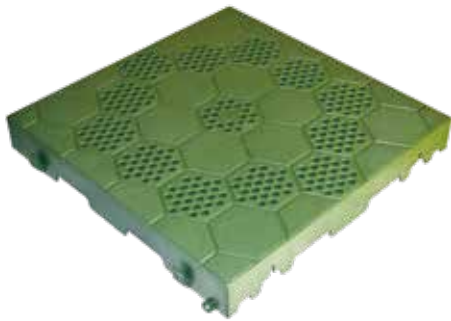

MATTONELLA SEMIFORATA

INDICE

1. Dati e documentazione
2. Utilizzo
3. Voci di capitolato
4. Accessori

1. DATI E DOCUMENTAZIONE

Codice	Descrizione	Misure (m)	Peso	Pkg. / Pallet
GAR01-0009V	Mattonella Semiforata Verde	400 x 400 - h. 50	1,20 kg/pz.	1 pz. / 120 pz.
GAR01-0009R	Mattonella Semiforata Rossa	400 x 400 - h. 50	1,20 kg/pz.	1 pz. / 120 pz.
GAR01-0009G	Mattonella Semiforata Grigia	400 x 400 - h. 50	1,20 kg/pz.	1 pz. / 120 pz.

MATERIALE Realizzata in PE-HD (polietilene alta densità) e PP (polipropilene).

MATTONELLA SEMIFORATA

2. UTILIZZO

Per utilizzi alternativi di superfici erbose o a massetto destinata ad arredi giardino, attività ludiche e/o camminamenti.

Su pavimento:
Con un pavimentazione impermeabile basta posizionarvi sopra le mattonelle (avendo avuto la cortezza di posizionare la Basetta per Mattonella Semiforata che aumentando la superficie di posa, evita la possibile formazione di strappi nella membrana impermeabilizzante).

3. VOCI DI CAPITOLATO

Voce	Descrizione	Unità	Prezzo
Dak.O.GAR01.0009x	Fornitura e posa in opera di Mattonella Semiforata da giardino, colore verde, rossa o grigia. Elemento modulare a incastro misura 400 x 400 x 50 mm. Abbinabile a rampe ed angoli, per agevolarne il posizionamento e l'utilizzo. Portata elevata > 45 KN/m². Realizzata in PE-HD (polietilene alta densità) e PP (polipropilene). Per utilizzi alternativi di superfici erbose o a massetto destinata ad arredi giardino, attività ludiche e/o camminamenti. Dimensioni 400 x 400 altezza 50 mm.....		
Dak.O.GAR01.0009V	Verde.....	pZ.	-
Dak.O.GAR01.0009R	Rossa.....	pZ.	-
Dak.O.GAR01.0009G	Grigia.....	pZ.	-