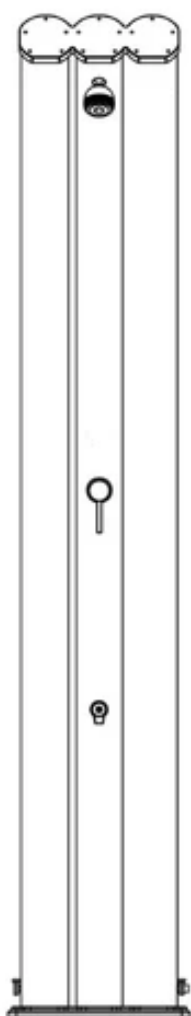

# MISURE / DIMENSIONS

ANTRACITE  
RAL 7016

SABBIA  
RAL 9001