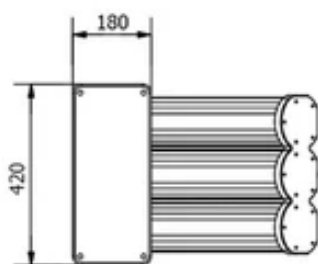

# MISURE / DIMENSIONS

ANTRACITE  
RAL 7016

SABBIA  
RAL 9001