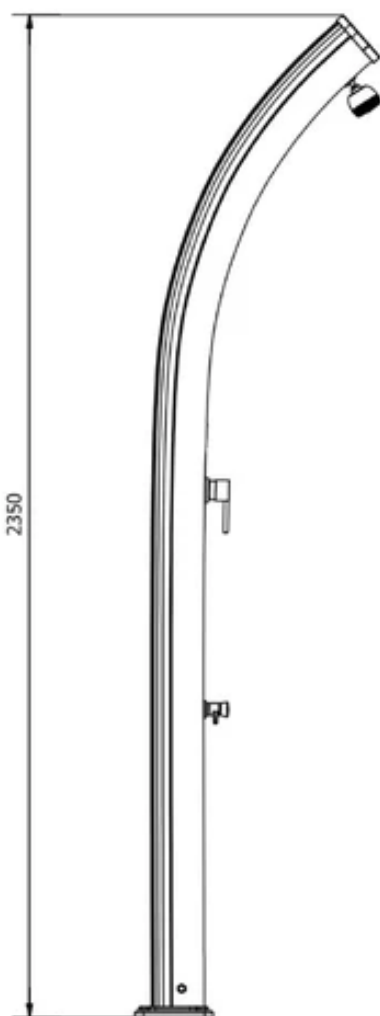

# MISURE / DIMENSIONS

ANTRACITE  
RAL 7016

SABBIA  
RAL 9001