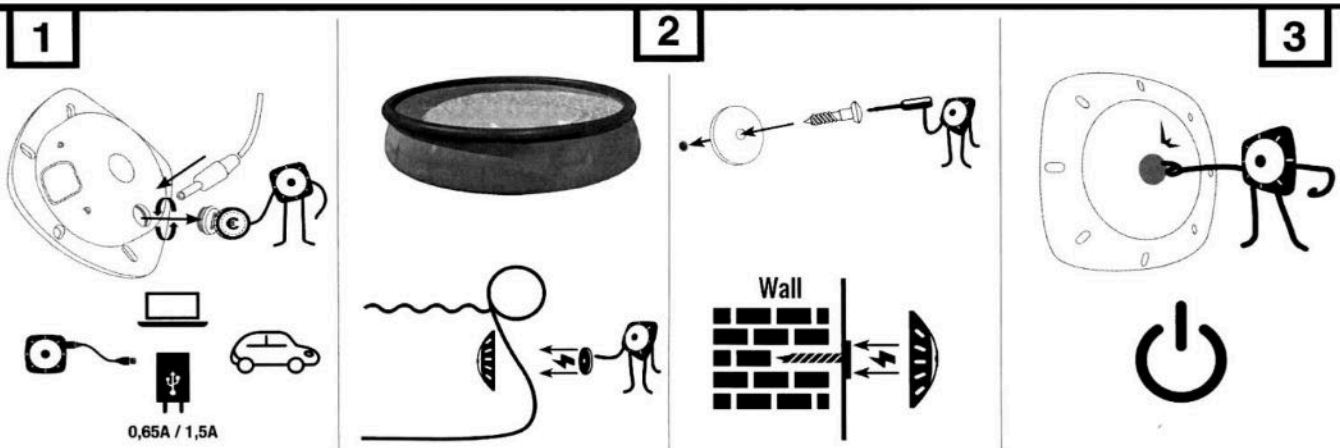

- ✓ **MOBILE**
Con la sua base magnetica è possibile fissarla anche sott'acqua.
- ✓ **FACILE DA UTILIZZARE**
Accendere, spegnere e cambiare colore con la semplice pressione del tasto centrale dell'ottica.
- ✓ **PERFORMANTE**
Questa lampada è disponibile in versione luce bianca e in versione colore RGB. In totale, più di 7 colori e 3 programmi automatici
- ✓ **RICARICABILE**
Facilmente ricaricabile con cavo usb assicura da 4 a 5 ore di autonomia con minimo 300 cicli di carica

Cod. 170805 - 1070806

Cod. 1070807

Cod. 1070808

Codice	Descrizione
1070805	Lampada ricaricabile 18 LED bianco – corona bianca
1070806	Lampada ricaricabile 18 LED RGB, corona bianca
1070807	Lampada ricaricabile 18 LED RGB, corona azzurra
1070808	Lampada ricaricabile 18 LED RGB, corona grigia

Caratteristiche Tecniche proiettore

Versione 18 LED RGB on/off	Versione 18 LED bianco on/off
IP68 (1m)	IP68 (1m)
4 W	2 W
100 lumen max	200 lumen
Flusso 120°	Flusso 120°
Cicli di ricarica 300/400	Cicli di ricarica 300/400

Dimensioni mini proiettore a led

Possibili installazioni del faro

Note

- Le informazioni contenute nel presente documento possono variare a discrezione del redigente, senza preavviso, contestualmente alle modifiche del prodotto in oggetto al presente documento: sarà onere del cliente all'atto dell'ordine verificare la persistente corrispondenza del prodotto alla scheda informativa.
- Eventuali schemi tecnici riprodotti nel presente documento hanno valenza puramente informativa e non sono validi ai fini normativi