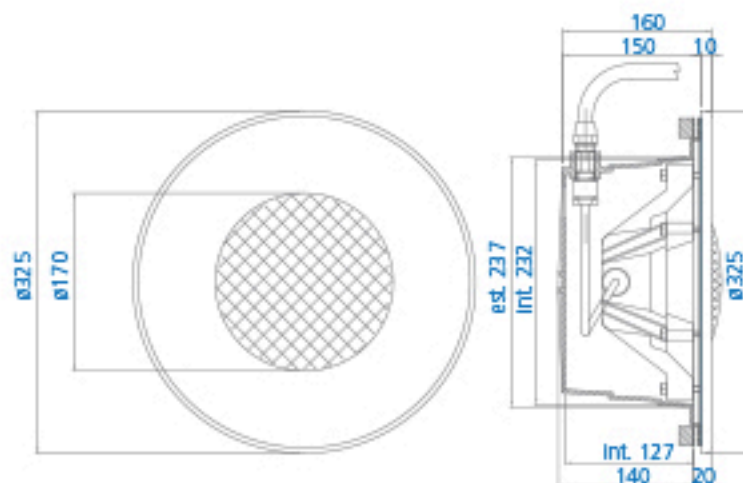

## INSTALLAZIONE FARO LED GRANDE

Cemento verniciato  
o piastrellato

Cemento con  
membrana in PVC

Pannelli prefabbricati  
in metallo